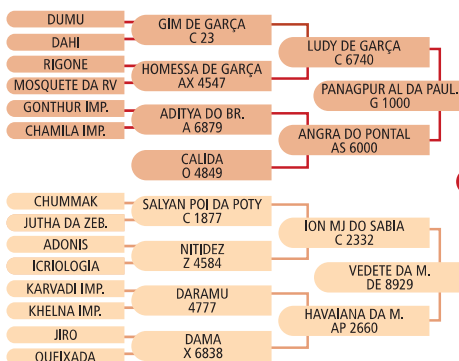

# ENLEVO

Nelore

SÊMEN CRV Lagoa  
**SEXADO**

Orta da Genebra

Sama TE da HP

Nawada TE da Java

Katia da Soamim

Linhagem:  
**Ludy**

- ➔ Fertilidade tem marca: CRV Lagoa, e nome: Enlevo da Morungaba
- ➔ Campeão Palheta de Ouro com mais de 380.000 doses produzidas!
- ➔ Com mais de 10.000 progênes avaliadas na Embrapa/08, é Top 9% com IQG de 2,64
- ➔ Patriarca das Campeãs Matriz Modelo Nelore na ExpoZebu e em outras exposições, aliando caracterização racial, longevidade reprodutiva e funcionalidade com perfeita harmonia ✓
- ➔ Genearca de grandes matrizes: é o 4º para Índice PAC (8,7 kg) na ANCP/09, onde suas filhas têm a capacidade de parir regularmente a uma menor idade e desmamar animais com maior peso ✓
- ➔ Indicação para fêmeas, linhagens: 1646 da MN (Nobre, Heliaco, Bvlgari), Iguaçu (Legat, Ladhur, Meteorito, Ranchi), Visual (Fajardo, Magnífico, Big Ben SN, Master, Fano) Ganhoso e Rambo ✓

## Principal Premiação:

- Grande Campeão Nacional - ExpoZebu/98

**2284**  
**ENLEVO DA MORUNGABA**

Reg.: SIQ 815  
Nasc.: 12/10/95  
Peso: 1.205 kg aos 8 anos e 10 meses  
Criador e Proprietário: José Augusto Siqueira