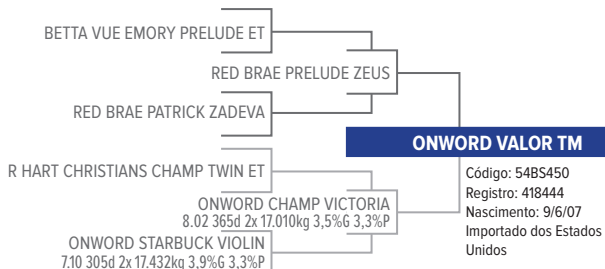

Onword Champ Victoria - mãe

VALOR

PRODUÇÃO					
Rep 82% 34 Filhas 25 Rebanhos					
Lbs Leite	% Gordura	% Proteína	Lbs Gordura	Lbs Proteína	
-179	+0,03	+0,05	-1	+5	
TIPO					
Rep 78%					
PL +0,4	PTAT +0,4	UDC +2,11	SCS +2,88	CE +5,8	
CONFORMAÇÃO					
STA	-2	-1	0	1	2
Estatura	1,9				
Abertura de peito	-0,2				
Carac. leiteira	0,3				
Ângulo garupa	-0,6				
Largura garupa	0,1				
Diagonal de casco	0,1				
Pernas lateral	-0,2				
Pernas traseiras	0,5				
Ins. úbere anterior	1,6				
Alt. úbere post.	1,3				
Largura úbere post.	0,9				
Profund. do úbere	0,8				
Lig. Central	2,3				
Coloc. dos tetos ant.	1,6				
Comp. dos tetos	-2,9				

\* Fonte: G - PA - USDA - Performance 08/2013

PARDO-SUÍÇO

Virago - filha

## P. ZEUS X CHAMP X STARBUCK

- ◆ Nº 1 da raça para sistema mamário
- ◆ Vacas longevas, com caracterização leiteira e fertilidade acima da média
- ◆ Suas filhas de segundo parto tem produzido muito mais leite que no primeiro
- ◆ Usar em filhas de Vigor, Jolt, Brookings, Denmark, Wonderment, Jetway, Pronto, TD, Joel, Power Surge, Denver e Dynasty
- ◆ Tem Kappa Caseína BB