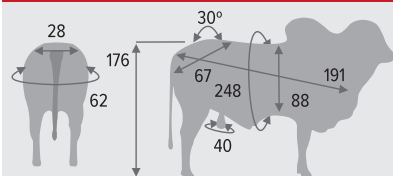

DUQUE TE LAGOA - S

NELORE

Duque

Linhagem: Lemgruber

MEDIDAS DO REPRODUTOR (CM)

7 anos e 6 meses

- Destaque para ossatura, arqueamento e comprimento de costelas, musculatura, habilidade maternal e temperamento
- Tem em seu pedigree os 3 grandes genearcas da seleção Nelore Lemgruber: Tango, Barranco e Mistério
- Com 1.029 filhos avaliados na ABCZ/12, possui Índice de 15,25, sendo Top 1%
- Possui 532 filhos avaliados em 52 rebanhos na ANCP/12, com 13,73 de MGT
- Indicação direta em fêmeas linhagens Iguaçu, Ludy, Visual e IZ

DUQUE TE LAGOA - S

Código: 2779
Registro: LAGO 62
Nasc.: 5/2/04
Peso: 1.268 kg aos 3 anos e 5 meses
Criador: JL Agropecuária de Pontal
Prop.: Lúcio Cornachini e Jairo Monaco Correa

PERFIL PROVA DA PROGENIE