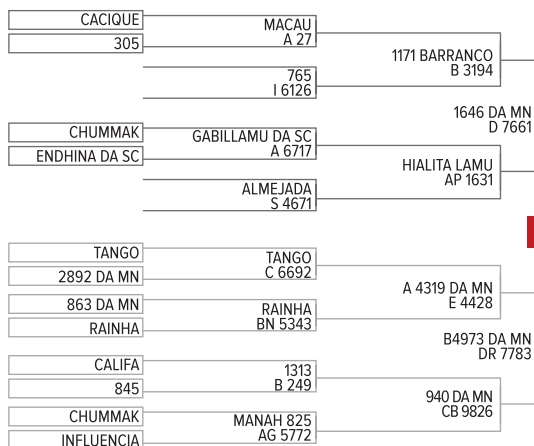

DUQUE TE LAGOA - S

NELORE

Duque

Linhagem: Lemgruber

MEDIDAS DO REPRODUTOR (CM)

7 anos e 6 meses

- Destaque para ossatura, arqueamento e comprimento de costelas, musculatura, habilidade maternal e temperamento
- Tem em seu pedigree os 3 grandes genearcas da seleção Nelore Lemgruber: Tango, Barranco e Mistério
- Com 1.029 filhos avaliados na ABCZ/12, possui Índice de 15,25, sendo Top 1%
- Possui 532 filhos avaliados em 52 rebanhos na ANCP/12, com 13,73 de MGT
- Indicação direta em fêmeas linhagens Iguaçu, Ludy, Visual e IZ

DUQUE TE LAGOA - S

Código: 2779
Registro: LAGO 62
Nasc.: 5/2/04
Peso: 1.268 kg aos 3 anos e 5 meses
Criador: JL Agropecuária de Pontal
Prop.: Lúcio Cornachini e Jairo Monaco Correa

PERFIL PROVA DA PROGENIE