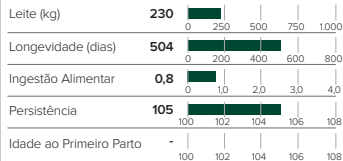

ÍNDICE ACC: 67%

NVI
192

PRODUÇÃO ACC: 67%

% Gord. **0,28** % Prot. **0,02** kg Gord. **35** kg Prot. **10** INET **118**

VIDA MAIS EFICIENTE +8%

VIDA MAIS SAUDÁVEL +7%

Fonte: CRV - 12/2016

CONFORMAÇÃO ACC: 72%

PERFIL LINEAR

MANEJO/SANIDADE