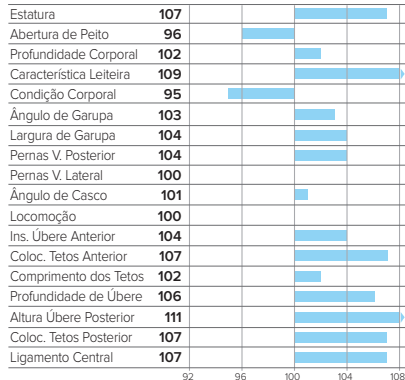

DE-SU JEROD 1223 ♂
OCD MOGUL ABRACADABRA ♀
PEAK JEROD ABEL ♂
FINI JET AIR DORA 5418 ♀
SILDAHL JETT AIR ♂
FINI IOTA DORA 3653 ♀

Código: 08326
Registro Nacional: HBB/A-152659
Nascimento: 24/01/17
Criador: Hans Jan Groenwold

ÍNDICE ACC: 67%

NVI
192

PRODUÇÃO ACC: 67%

% Gord. **0,28** % Prot. **0,02** kg Gord. **35** kg Prot. **10** INET **118**

VIDA MAIS EFICIENTE +8%

VIDA MAIS SAUDÁVEL +7%

Fonte: CRV - 12/2016

CONFORMAÇÃO ACC: 72%

PERFIL LINEAR

MANEJO/SANIDADE