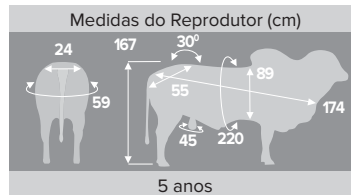

GUZERÁ

GÊNERO DA CAPITAL

- Destaque do Centro de Performance CRV Lagoa 2008 com índice CP de 10,27 pontos
- Tem carcaça moderna aliada a ótimo padrão racial, sendo destaque no programa de melhoramento genético da ANCP com MGT de 11,76 da ANCP/16
- Harmonia de carcaça, conformação, precocidade e musculatura todos com 1 desvio padrão acima da média

Centro de Performance CRV Lagoa 2008

APRESENTAÇÃO GRÁFICA

	-3	-2	-1	1	2	3
ÍNDICE CP	10,27					
CARACTERÍSTICA	DEP					
PESO	9,41					
GMD	0,05					
PE	-0,15					
AOL	-0,78					
EGS	0,13					
MARM.	0,07					
CONF.	0,23					
PREC.	0,34					
MUSC.	0,36					
UMB.	-0,14					
TEMP.	-0,03					
TIPO	0,54					

DADOS FINAIS	PESO: 481 kg	P.E.: 28 cm	Data: 27/08/07
--------------	-----------------	----------------	-------------------

OBEDIENTE DA MS

SEREIA S. MARIA
A 413

ACARI RF

LAPA DA MS

BURGUÊS S

CABINDA S

MANDARIM S

Peso: 903 kg
aos 5 anos