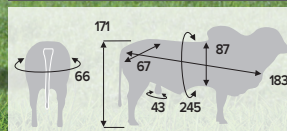

# MAUAD do IZ

LINHAGEM IZ

- Foi o destaque do Leilão IZ 2018
- Eleito para uso no projeto CRV Lagoa Embryo por muito criadores pela sua prova destacada em ganhos e precocidade sexual
- Excelente opção para uso em rebanho seleção e comercial

MEDIDAS DO REPRODUTOR (cm)

6 anos e 4 meses