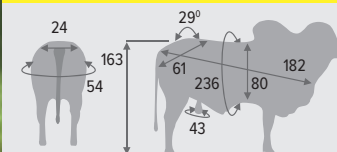

## PAINT HINDU

- No PAINT/14 é Deca 1 e 2 para 11 características o que lhe confere excepcional Índice de 15,91 pontos
- Deca 1 em 9 características no sumário Aliança/14, com Índice Final de 19,32 pontos
- Indicação em fêmeas Kulal, Van Bastem, Orff AJ e CFM Tietê

### MEDIDAS DO REPRODUTOR (CM)

9 anos e 3 meses

CFM ENCARREGADO	CFM BARRINHA	CFM ENSINO	CFM KNOWHOW
CH 005182	EL 600391	SF 278394	
CFM JC 094487	SF 208590		
SF 221487			
	CHRM 0997		
		CH 422797	
	VB 107588		
			EO 112

Código: 2766  
 Registro: A-3394(LA)  
 Nascimento: 07/10/04

Peso: 1.071 kg aos 9 anos e 3 meses  
 Criador e Proprietário: Amilton Martins