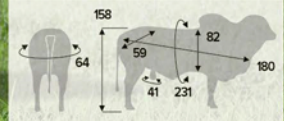

## LINHAGEM AJ E IGUAÇU

- Ícone da bateria da CRV Lagoa, de uma linhagem muito importante da Agropecuária Jacarezinho, que é o grande Orff AJ
- Muito equilibrado em suas DEP's sendo destaque absoluto para o Índice de Desmama
- Deca 1 para RMat, indicado para reposição de matrizes

## NELORE

SEMI-INTENSIVO

MEDIDAS DO REPRODUTOR (cm)

4 anos e 5 meses