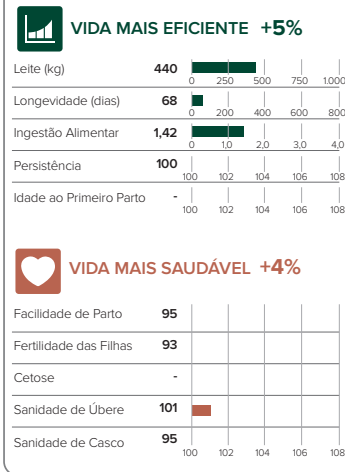

- Destaque para tipo e temperamento
- Muita força leiteira com úberes e pernas muito boas
- Indicado para tipo funcional, pastejo e sólidos (BB e A2A2)

KIAN ♂	BLES ♀	DELTA FIDELITY ♂
POOS STADEL CLASSIC ♂	J&G TRILUX 7 ♀	J&G TRILUX 18 ♀

Código: 04212
 Registro Nacional: AA-9132
 Nascimento: 04/10/12
 Criador: José Coelho Victor e Filhos

ÍNDICE ACC: 66%

NVI	71
-----	----

PRODUÇÃO ACC: 67%

% Gord.	% Prot.	kg Gord.	kg Prot.	INET
0,05	0,01	24	17	126

Fonte: CRV - 12/2017

CONFORMAÇÃO ACC: 71%

Frame (estrutura)	100
Força Leiteira (capac.)	103
Úbere	105
Pernas e Pés	105
Classificação Final	106

PERFIL LINEAR

Estatura	104
Abertura de Peito	105
Profundidade Corporal	101
Característica Leiteira	103
Condição Corporal	101
Ângulo de Garupa	93
Largura de Garupa	103
Pernas V. Posterior	107
Pernas V. Lateral	96
Ângulo de Casco	106
Locomoção	105
Ins. Úbere Anterior	106
Coloc. Tetos Anterior	103
Comprimento dos Tetos	97
Profundidade de Úbere	106
Altura Úbere Posterior	103
Coloc. Tetos Posterior	106
Ligamento Central	102