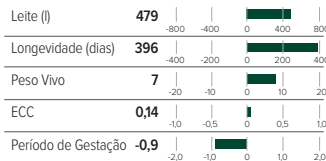

- Touro 3/4 Frisian x Jersey
- Filhas com altas produções e muita fertilidade
- Eficiência e sanidade em um só touro

GREENWELL MD BRUTUS S3F ♂

KRAAKMANS JUBILEE ♀

KRAAKMANS JAYDIE ♂

FAIRMONT MINT EDITION ♂

MANHATAN ♀

BURMEISTERS ME MINTY ♀

Código: 08227

Cód. Internacional: NZ LCRF-15-111

Nascimento: 20/07/15

ÍNDICES

MG	MG Acc.	Nzmi
174	53	175

PRODUÇÃO

Prot. (kg)	Prot. (%)	Gord. (kg)	Gord. (%)	G+P (kg)
23	3,90	16	4,60	39

VIDA MAIS EFICIENTE +7%

VIDA MAIS SAUDÁVEL +5%

Fonte: NZ Across Breeds - 10/2018

MANEJO

PERFIL LINEAR
