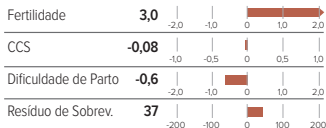

MANHATAN ♀

BURMEISTERS ME MINTY ♀

Código: 08227

Cód. Internacional: NZ LCRF-15-111

Nascimento: 20/07/15

ÍNDICES

MG	MG Acc.	Nzmi
174	53	175

PRODUÇÃO

Prot. (kg)	Prot. (%)	Gord. (kg)	Gord. (%)	G+P (kg)
23	3,90	16	4,60	39

VIDA MAIS EFICIENTE +7%

VIDA MAIS SAUDÁVEL +5%

Fonte: NZ Across Breeds - 10/2018

MANEJO

PERFIL LINEAR
